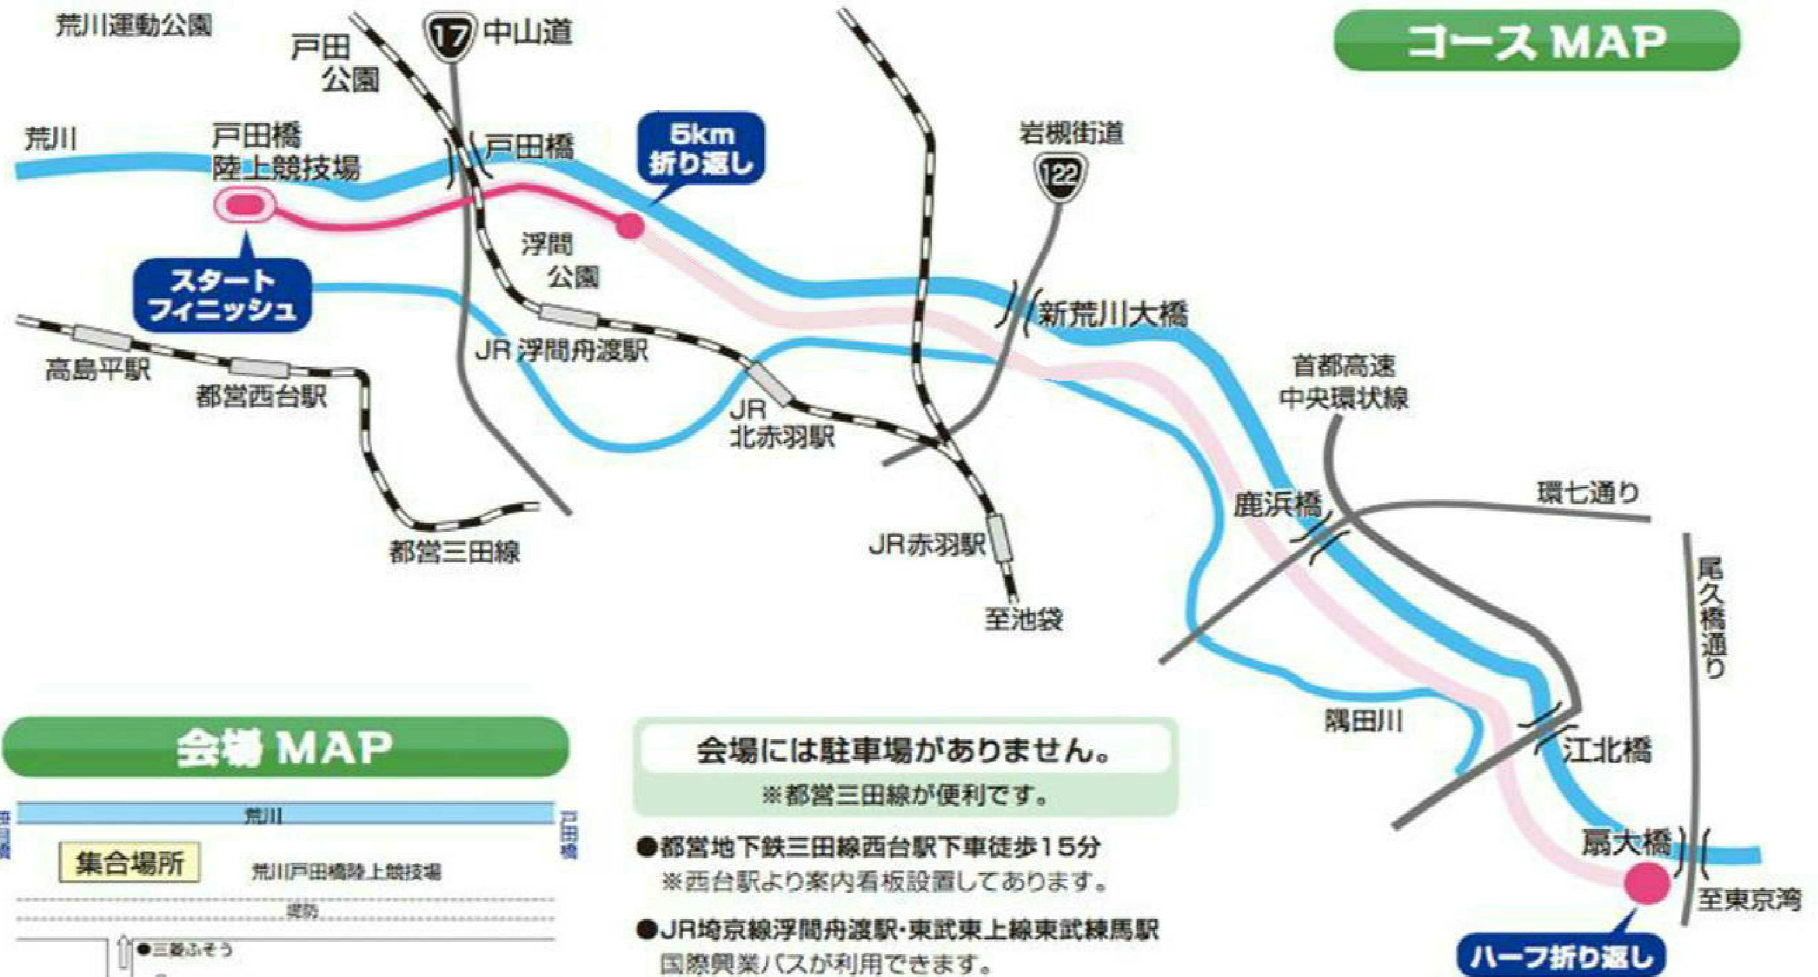

コース MAP

会場 MAP

会場には駐車場がありません。

※都営三田線が便利です。

- 都営地下鉄三田線西台駅下車徒歩15分
※西台駅より案内看板設置しております。
- JR埼京線浮間舟渡駅・東武東上線東武練馬駅
国際興業バスが利用できます。
舟渡水辺公園降車徒歩3分

ハーフ折り返し

スタート
(戸田橋陸上競技場前)
↓
折り返し
(扇大橋付近)
↓
フィニッシュ
(戸田橋陸上競技場前)