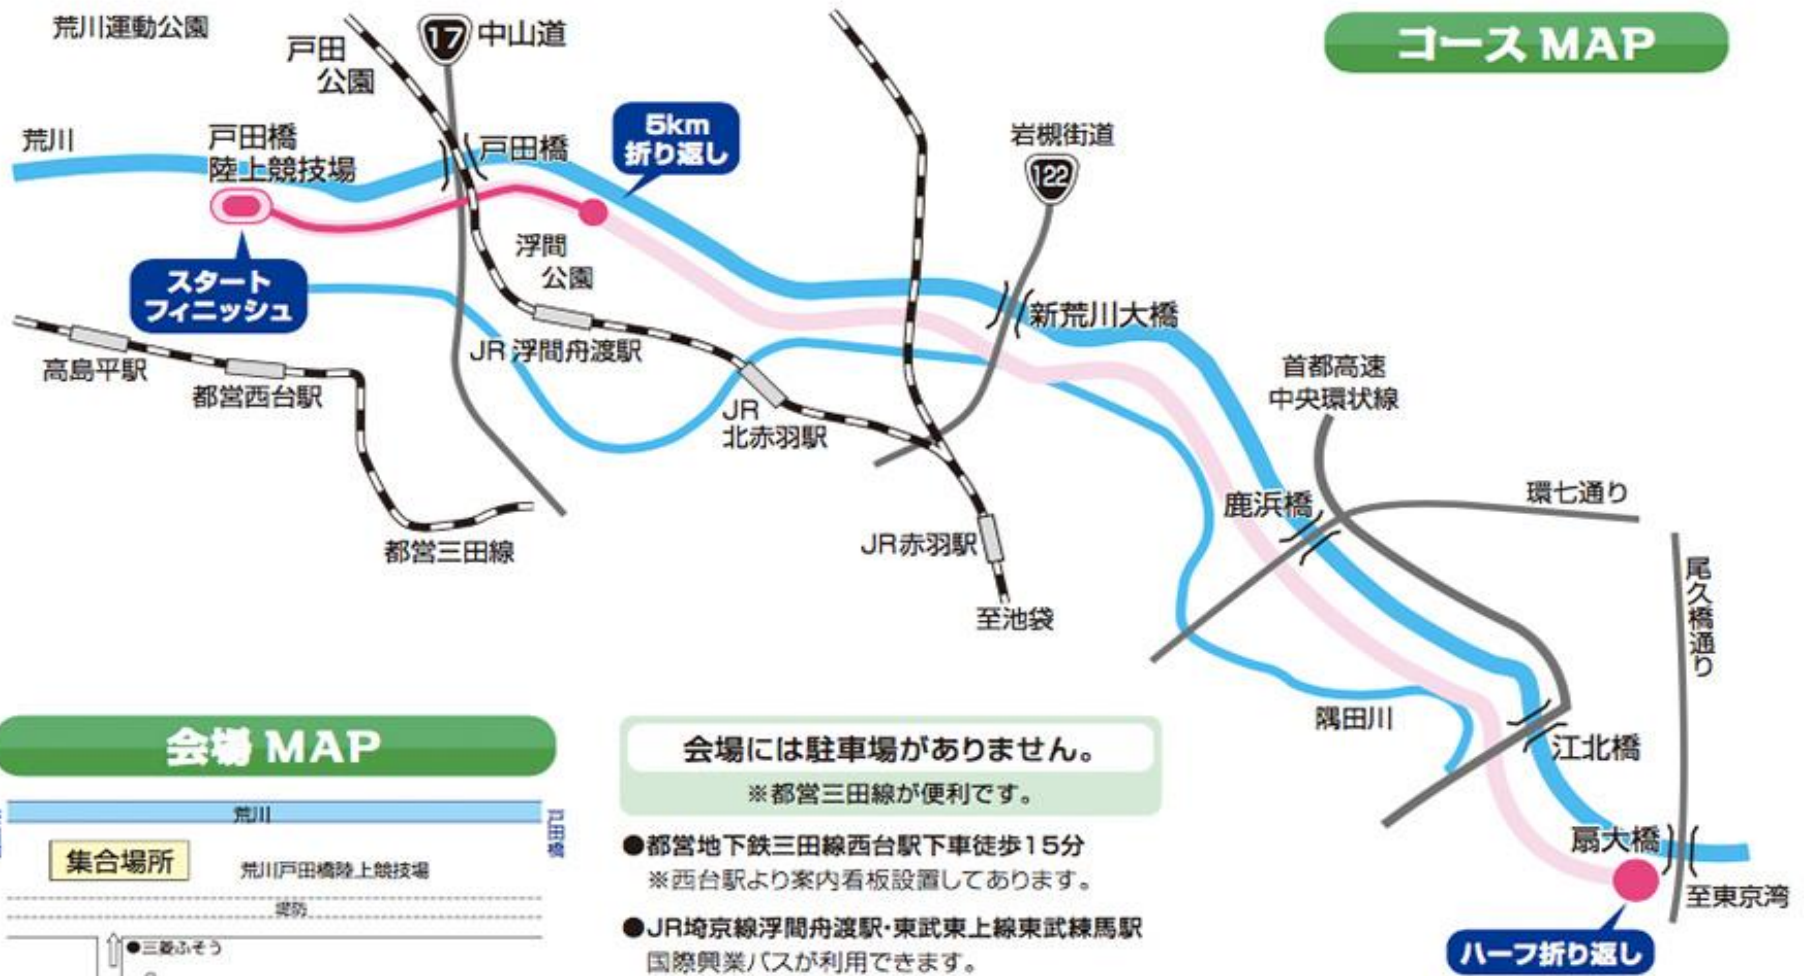

コース MAP

会場 MAP

会場には駐車場がありません。

※都営三田線が便利です。

- 都営地下鉄三田線西台駅下車徒歩15分
※西台駅より案内看板設置してあります。
- JR埼京線浮間舟渡駅・東武東上線東武練馬駅
国際興業バスが利用できます。
舟渡水辺公園降車徒歩3分

ハーフ折り返し

スタート
(戸田橋陸上競技場前)
↓
折り返し
(扇大橋付近)
↓
フィニッシュ
(戸田橋陸上競技場前)